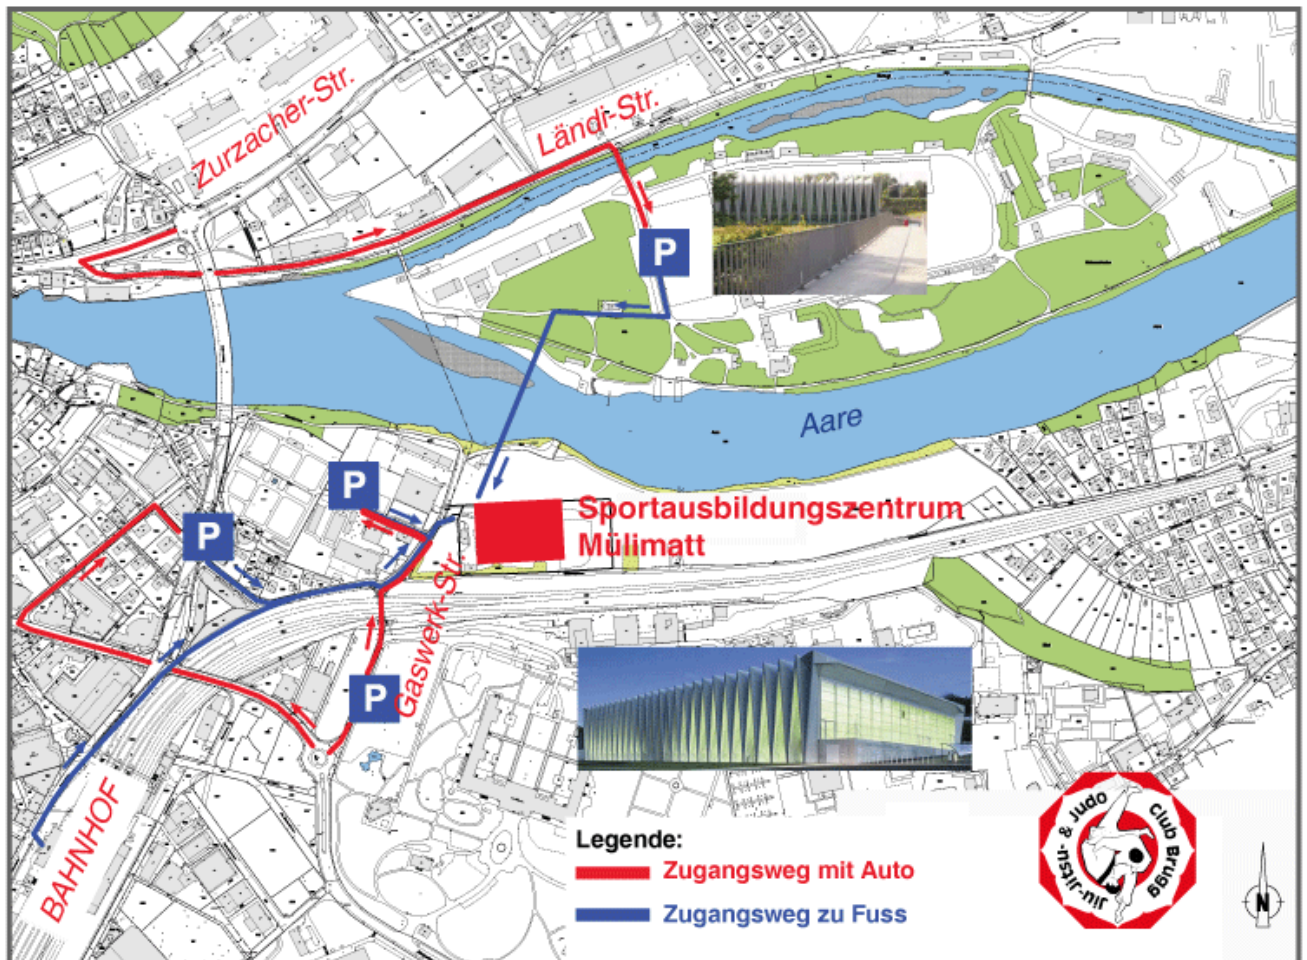

Lageplan Dojo Mülimatt

Speziell gilt beim Dojo Mülimatt folgendes zu beachten.

- Die ausgewiesenen drei Parkplätze auf der Seite Mülimatt sind erst ab 19:00 Uhr gebührenfrei.
- Der Parkplatz auf der Schachen-Insel (Zufahrt ab Ländistrasse) ist zur Zeit noch gebührenfrei.

Die Parkplätze direkt vor dem Sportausbildungszentrum Mülimatt bedürfen einer speziellen, schriftlichen Genehmigung und dürfen nicht benutzt werden !!!

Fahrverbote beachten.